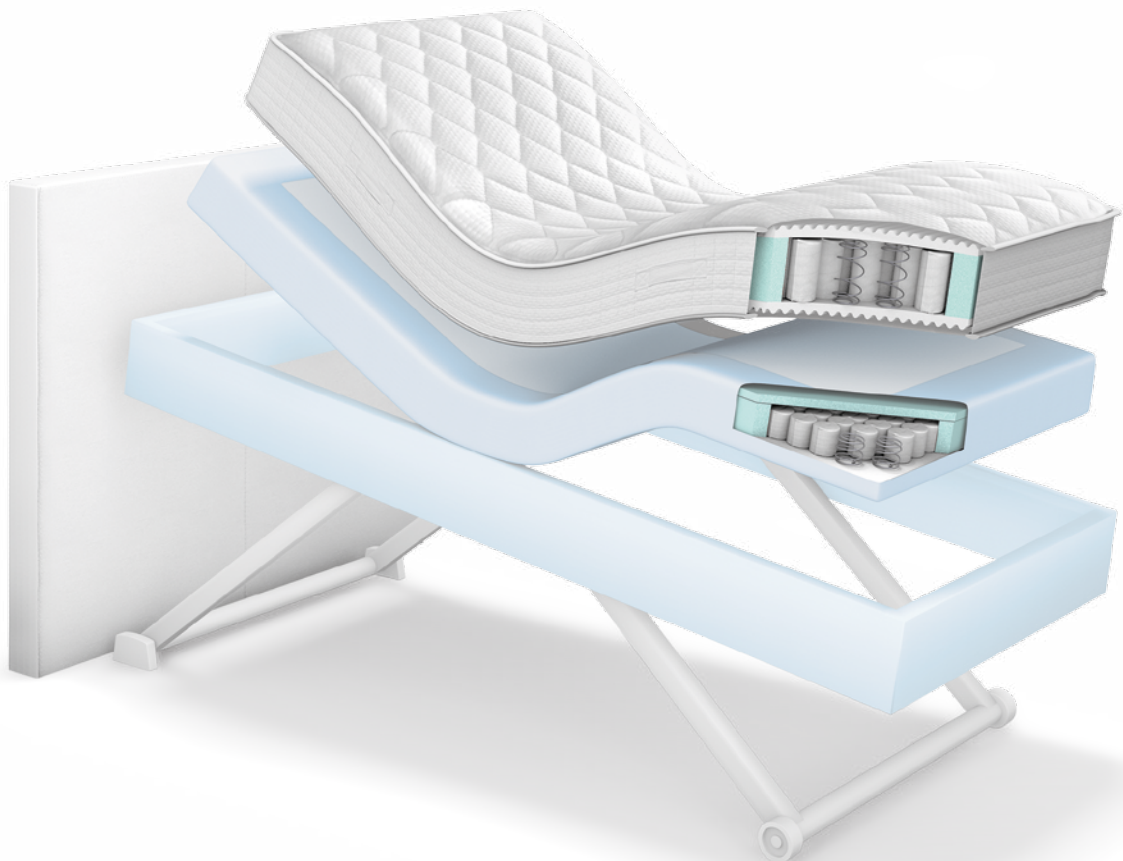

DREAM BIG.

EOS RELAX

Das erste Boxspring, das zu 100 % verstellbar ist.

philrouge
Schweizer Schlafkompetenz

BESTE RUHEQUALITÄT

Nur wer Kraft aus der Ruhe schöpft, kann grosse Träume verfolgen. Darum haben wir die Technologie entwickelt, welche Ihre Nacht mit Ihrem Tag in Einklang bringt und Ihnen so die optimale Erholung im Schlaf garantiert. Dream Big mit der Philrouge-Traumtechnologie.

PERFEKTE HÖHE

Durch die Mehrmotorentechnik sind unterschiedliche Relaxfunktionen jetzt auch beim Boxspring-Bett möglich. Mit der bis zu achtzig Zentimeter höhenverstellbaren Liegefläche eignet sich das Eos Relax zudem für betreutes Wohnen und für die Pflege.

Weitere Vorzüge.

- Unterbett ohne Matratze ist bis zu 80 cm höhenverstellbar und ermöglicht eine optimale Betreuungshöhe bei pflegebedürftigen Personen.
- Variabel auf Füßen und Rollen.
- Mittels Wandbefestigung kombinierbar mit den Eos Slim-Kopfteilen Manhattan und Brooklyn.
- Inklusive Fussbügel und Unterflurbeleuchtung.
- Ausrüstbar mit Infusionshalter und Aufrichter inklusive Triangelgriff.
- Das Eos Relax erfüllt die Anforderungen der EN 60601-1-52 für Pflege und Klinikbetten und entspricht der EU-Richtlinie 93/42 EEC.
- Empfohlen mit den in drei Festigkeiten erhältlichen und auf die Zonen abgestimmten Taschenfederkernmatratzen Souplesse 18 und 22.
- Einfache Bedienung dank integriertem Handsender.
- Durch die vielseitigen Verstellmöglichkeiten kann auf unterschiedliche Problemstellungen, wie zum Beispiel Rücken-, Nacken-, Hüft- und Knieprobleme, sowie Asthma, Reflux, Herzprobleme oder auch Venenprobleme eingegangen werden.

Verarbeitungsqualität.

- In Textiltaschen eingenähte Metallfedern mehrschichtig verpolstert.
- Verwendung von thermisch gehärteten Federn.
- Gegen Staub mit Vlies abgedecktes Unterbett.
- Stabiler Unterbau durch Massivholz und MDF.
- Widerstandsfähige Doppelkappnähte.
- Aufgepolsterte Sitzkante.