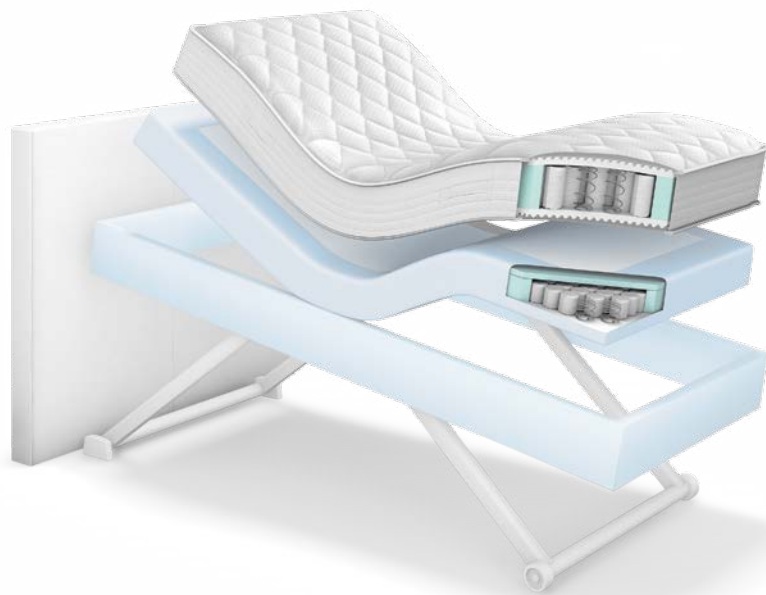

DREAM BIG.

EOS RELAX

Das erste Boxspring, das zu 100 % verstellbar ist.

philrouge
Schweizer Schlafkompetenz

BESTE RUHEQUALITÄT

Nur wer Kraft aus der Ruhe schöpft, kann grosse Träume verfolgen. Darum haben wir die Technologie entwickelt, welche Ihre Nacht mit Ihrem Tag in Einklang bringt und Ihnen so die optimale Erholung im Schlaf garantiert. Dream Big mit der Philrouge-Traumtechnologie.

PERFEKTE HÖHE

Durch die Mehrmotorentechnik sind unterschiedliche Relaxfunktionen jetzt auch beim Boxspring-Bett möglich. Mit der bis zu achtzig Zentimeter höhenverstellbaren Liegefläche eignet sich das Eos Relax zudem für betreutes Wohnen und für die Pflege.

Weitere Vorzüge.

- Unterbett ohne Matratze ist bis zu 80 cm höhenverstellbar und ermöglicht eine optimale Betreuungshöhe bei pflegebedürftigen Personen.
- Variabel auf Füßen und Rollen.
- Mittels Wandbefestigung kombinierbar mit den Eos Slim-Kopfteilen Manhattan und Brooklyn.
- Inklusive Fussbügel und Unterflurbeleuchtung.
- Ausrüstbar mit Infusionshalter und Aufrichter inklusive Triangelgriff.
- Das Eos Relax erfüllt die Anforderungen der EN 60601-1-52 für Pflege und Klinikbetten und entspricht der EU-Richtlinie 93/42 EEC.
- Empfohlen mit den in drei Festigkeiten erhältlichen und auf die Zonen abgestimmten Taschenfederkernmatratzen Souplesse 18 und 22.
- Einfache Bedienung dank integriertem Handsender.
- Durch die vielseitigen Verstellmöglichkeiten kann auf unterschiedliche Problemstellungen, wie zum Beispiel Rücken-, Nacken-, Hüft- und Knieprobleme, sowie Asthma, Reflux, Herzprobleme oder auch Venenprobleme eingegangen werden.

Verarbeitungsqualität.

- In Textiltaschen eingenähte Metallfedern mehrschichtig verpolstert.
- Verwendung von thermisch gehärteten Federn.
- Gegen Staub mit Vlies abgedecktes Unterbett.
- Stabiler Unterbau durch Massivholz und MDF.
- Widerstandsfähige Doppelkappnähte.
- Aufgepolsterte Sitzkante.